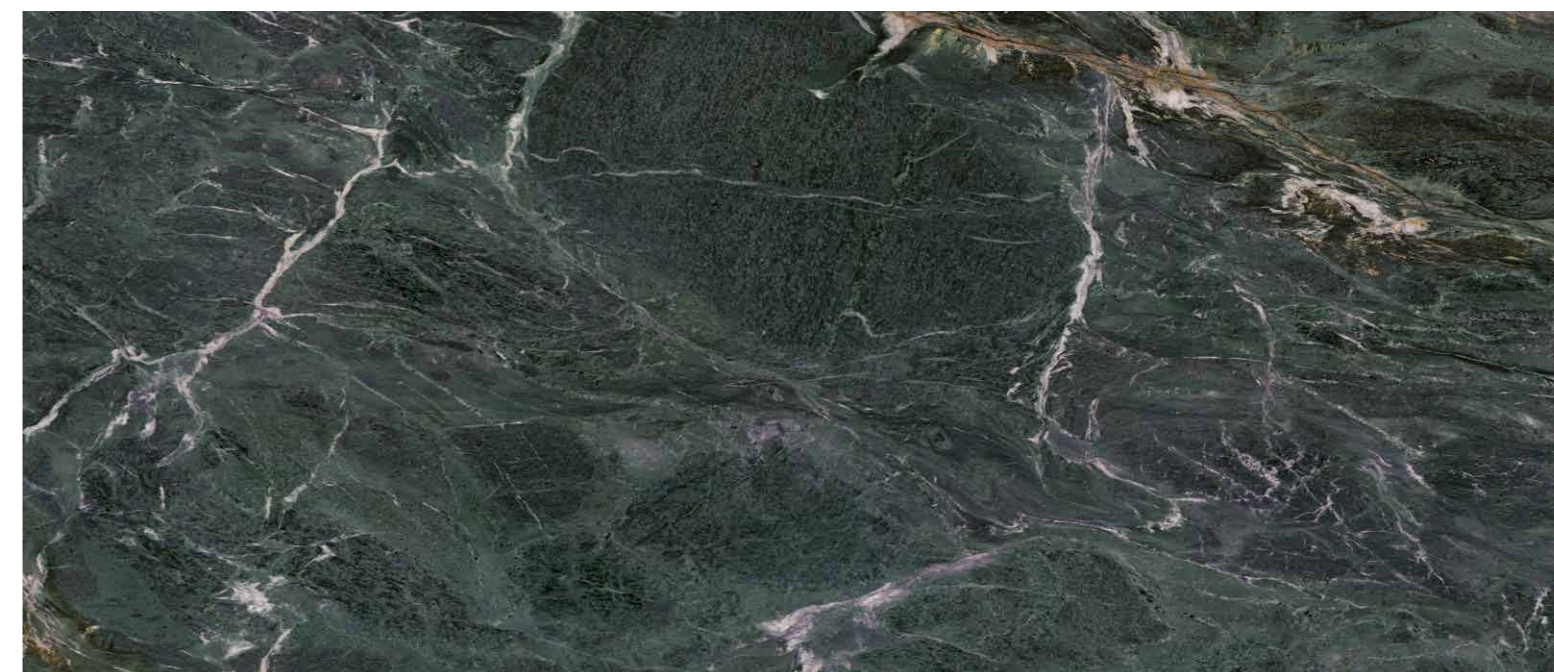

Lux Euphoria Green

Formatos / Sizes / Formats

280x120 Rec. 110"x48" : 6 mm	6

120x120 Rec. 48"x48" : 7,8 mm	34

60x120 Rec. 24"x48" : 7,8 mm	17

Mallas y mosaicos / Meshes and mosaics / Mailles et mosaïques. pag. 633.
Piezas complementarias / Complementary tiles / Pièces complémentaires. pag. 636.

Normas / Standar / Normes

Cód. tarif.	NEW		EN 16165:2022		MT	
	PL	MT	Anexo A Pie Calzado	R9	Anexo A Pie Descalzo	-
280x120	XXL02	XXL04	Anexo C	Clase 1	-	-
120x120	TECH32	-	BS7976 (PTV) WET			
60x120	TECH31	-				

Formatos Sizes Formats	pz/cj pcs/bx pz/bt	m²/cj m²/bx m²/bt	cj/pal bx/pal bt/pal	m²/pal m²/pal	kg/cj kg/bx kg/bt	kg/pal kg/pal kg/pal
280x120	1	3.36	20	67.20	52.00	1,140.00
120x120	2	2.88	24	69.12	49.00	1,216.00
60x120	2	1.44	40	57.60	27.00	1,110.00